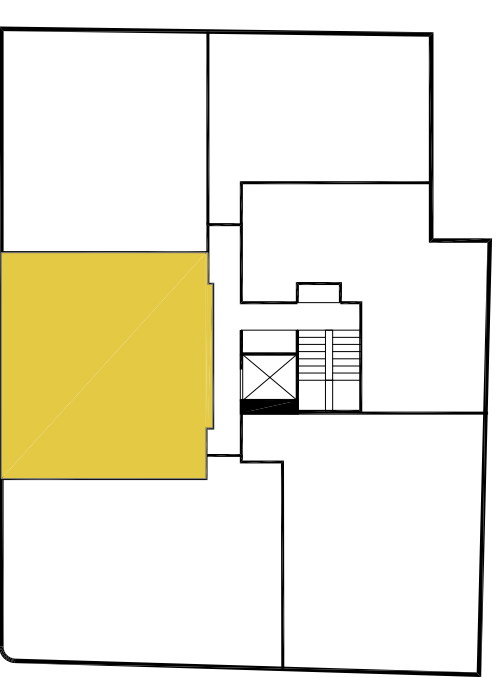

JARDIPARK S.L.

GESTIÓ I VENDA: ☎ 93 713 60 31

C/ Sant Matis, 4 08201 - Sabadell.

C. CALDERÓN

C. ESTRELLA

PRIMER QUARTA

SUPERFÍCIES EN M2	
ÚTIL HABITATGE	71.98
CONSTRUÏDA HAB.	82.13
TERRASSES	---