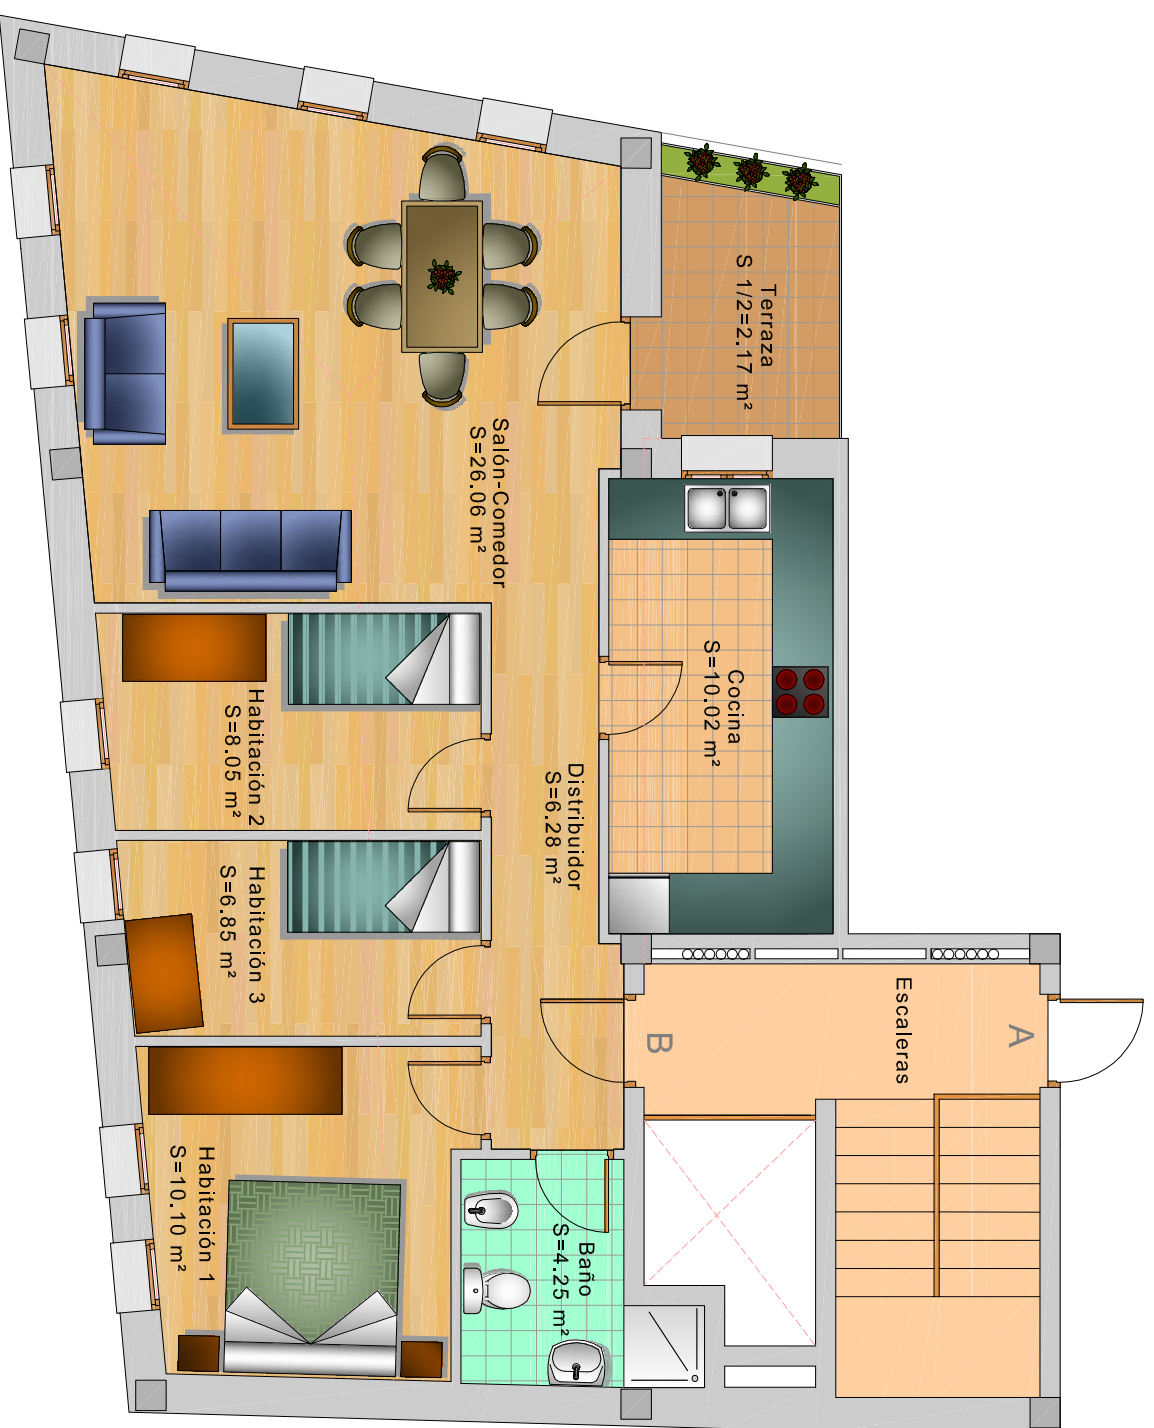

Edificio "Casa Goteras"

Fontellas-Ayerbe (Huesca)

PLANTA SEGUNDA VIVIENDA-B

| SUPERFICIES ÚTILES 2º B | |
|-------------------------|-----------------|
| Salón-comedor | 26.06 m² |
| Cocina | 10.02 m² |
| Distribuidor | 6.28 m² |
| Habitación 1 | 10.10 m² |
| Habitación 2 | 8.05 m² |
| Habitación 3 | 6.85 m² |
| Baño | 4.25 m² |
| Terraza (50%) | 2.17 m² |
| TOTAL | 73.78 m² |