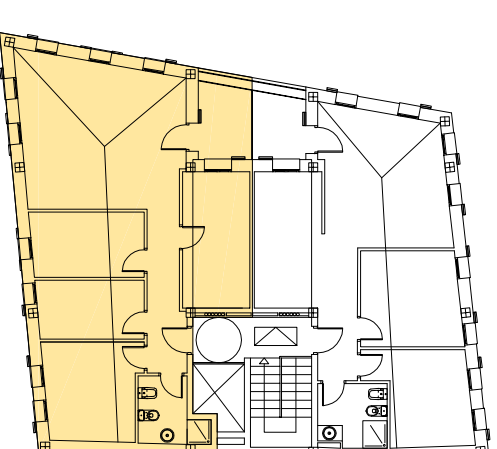

PLANTA SEGUNDA VIVIENDA TIPO-B

Información y venta:

C/ Aragón, 277, entresuelo 2º
08007 - Barcelona

Tfno. : 932 156 266
Tfno. : 670 424 424
Tfno. : 645 841 326
Email: stilcon@stilcon.es

stilcom