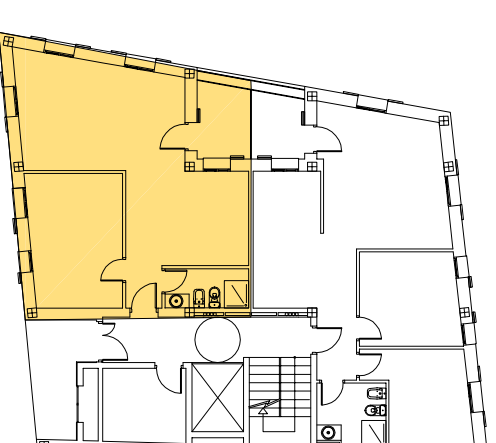

Edificio "Casa Goteras"

Fontellas-Ayerbe (Huesca)

PLANTA BAJA VIVIENDA-B

SUPERFICIES ÚTILES Bajo B	
Cocina-comedor	34.13m ²
Habitación 1	13.62m ²
Baño	3.60m ²
Terraza(50%)	2.17m ²
TOTAL	53.52m²

PLANTA BAJA VIVIENDA TIPO-B