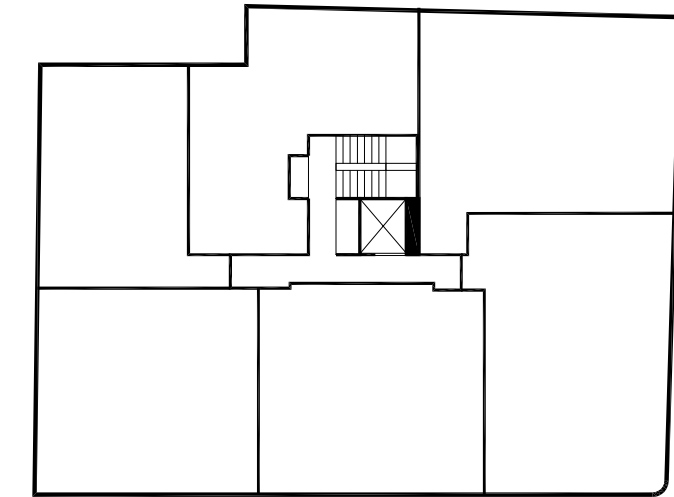

JARDIPARK S.L.

GESTIÓ I VENDA: 93 713 60 31
 C/ Sant Maties, 4 08201-Sabadell.

PLANTA SOTERRANI