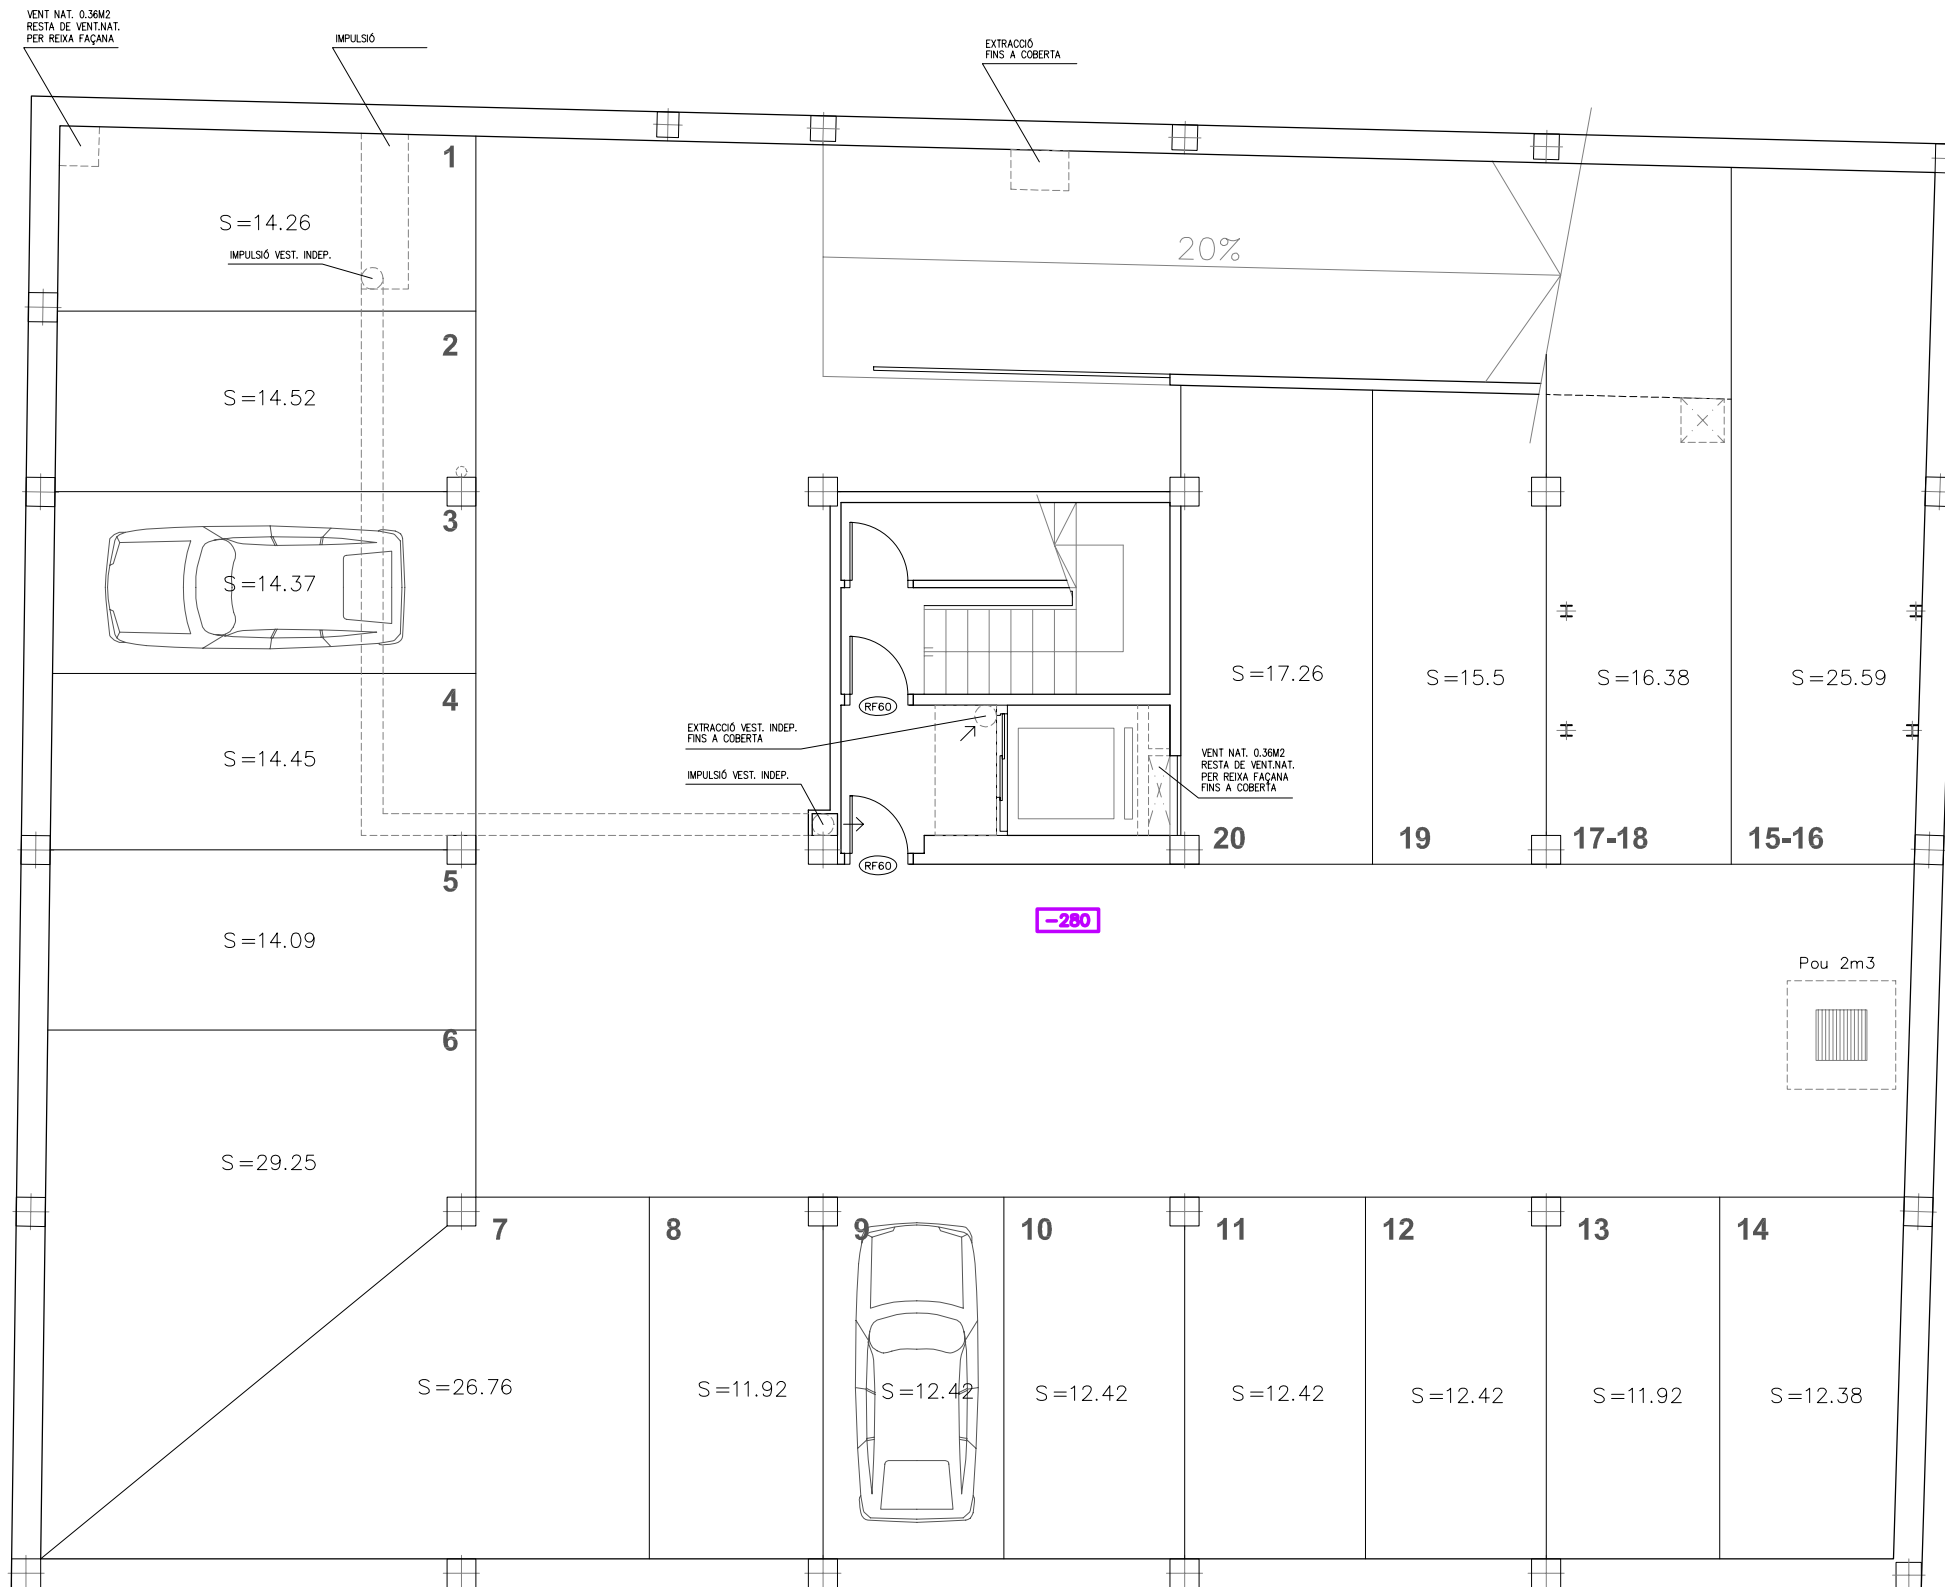

JARDIPARK S.L.

GESTIÓ I VENDA: 93 713 60 31
 C/ Sant Maties, 4 08201-Sabadell.

PLANTA SOTERRANI