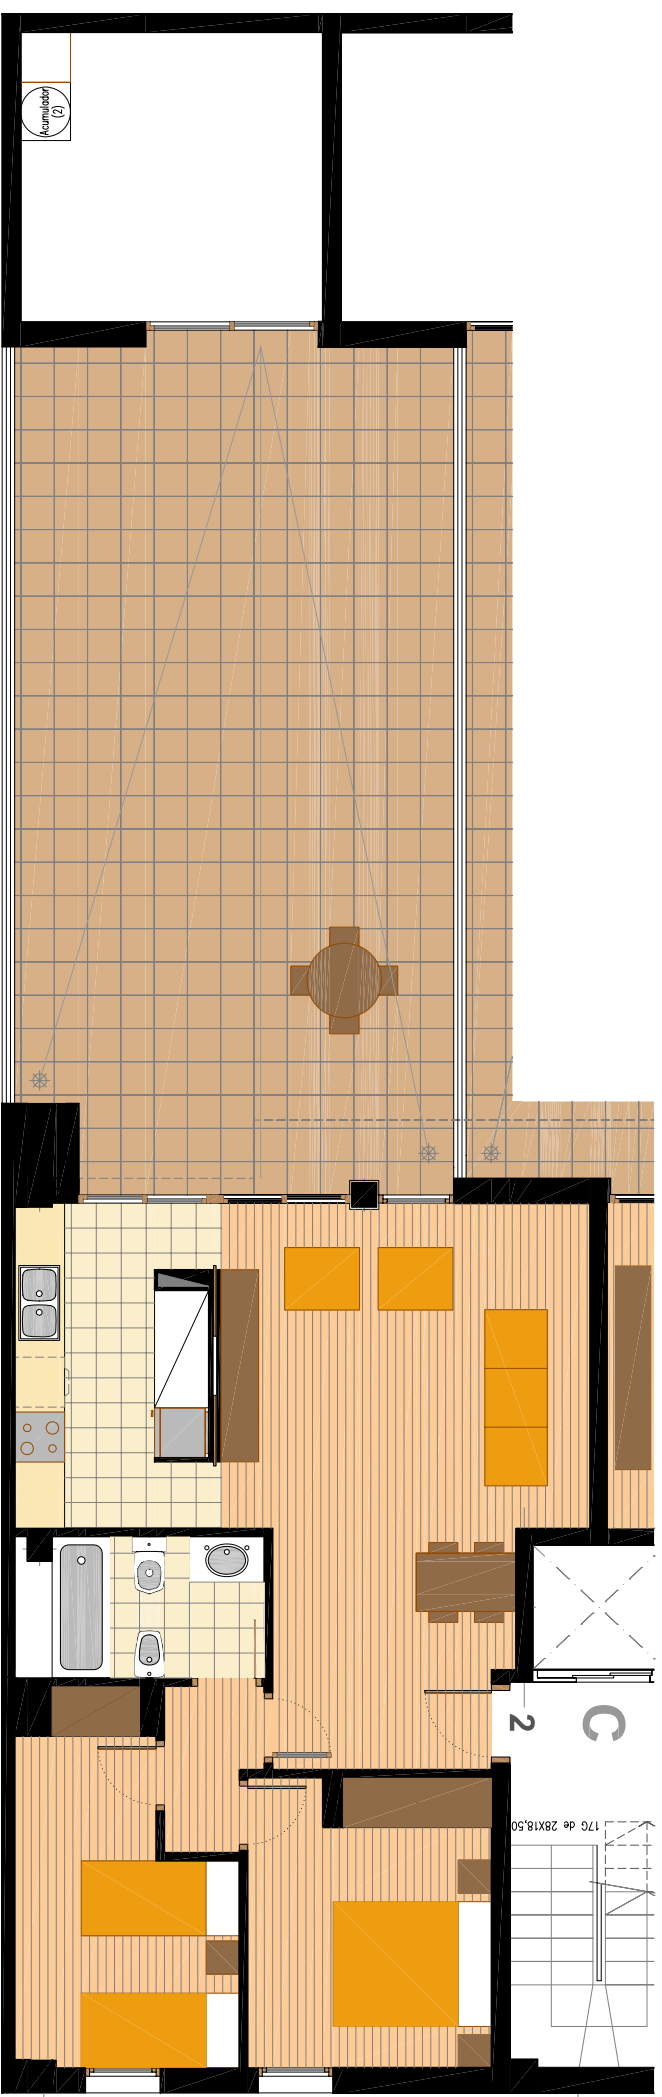

### ESCALA C BAIXOS SEGONA

SUPERFÍCIES EN M2	
ÚTIL HABITATGE	62.61
CONSTRUÏDA HAB.	71.47
TERRASSA	52.75
CONSTRUÏDA COBERT.	16.07

Escala gràfica