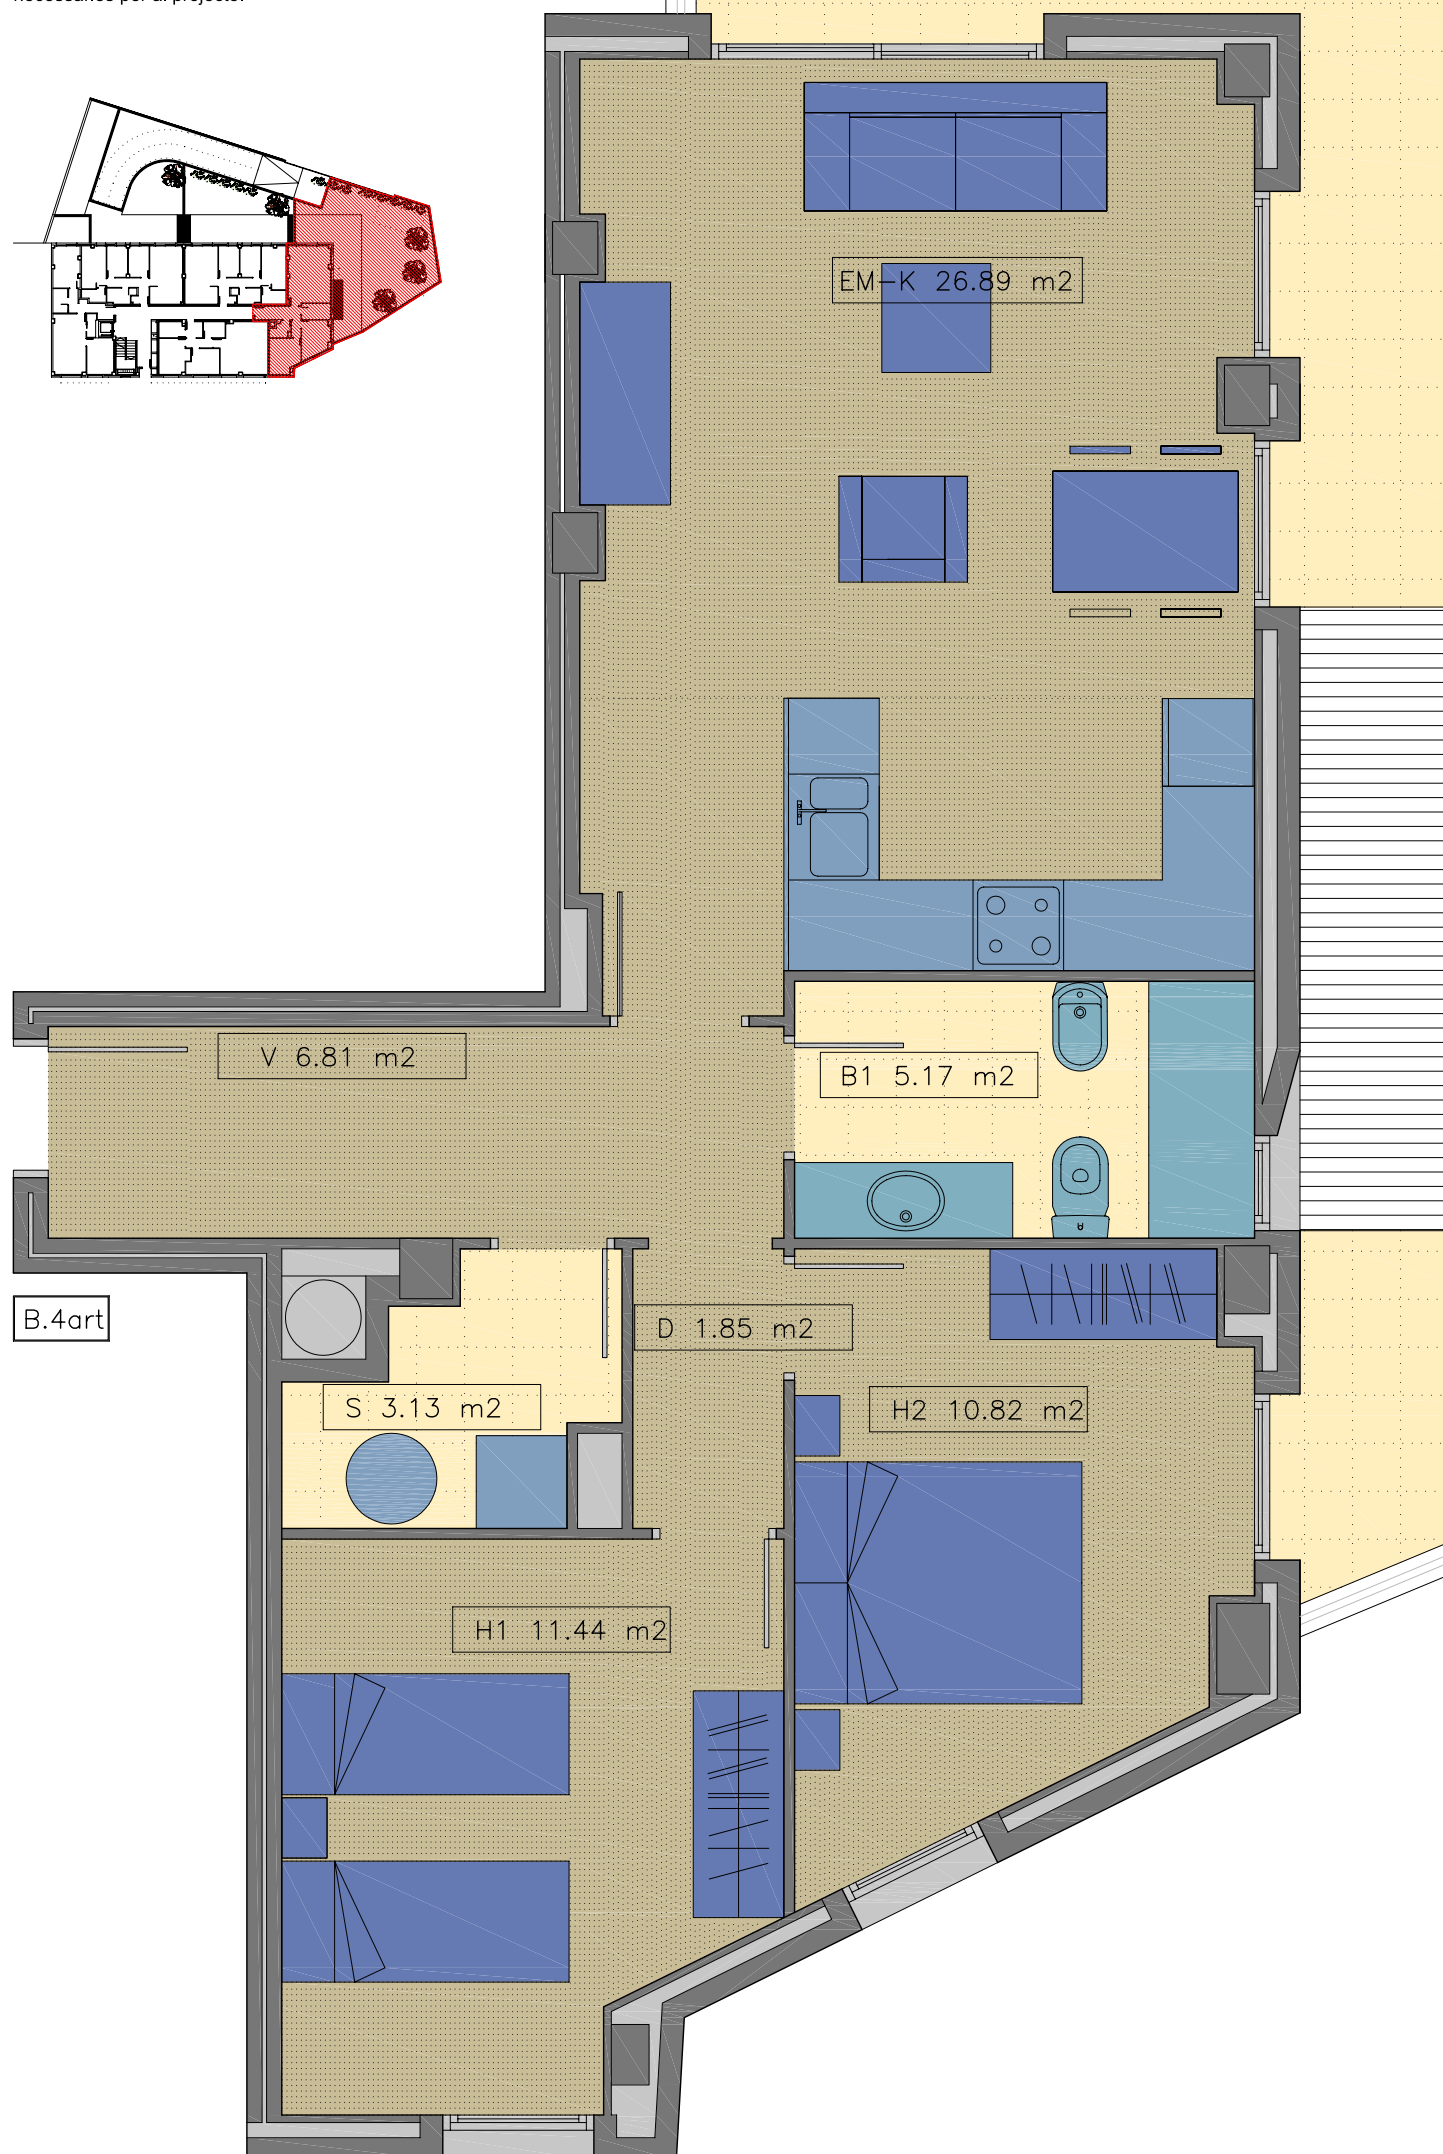

HABITATGE Baix 4art

SUPERFICIE ÚTIL: 66,11 m²

SUPERFICIE CONSTRUIDA: 78,81 m²

SUPERFICIE DE JARDÍ: 164,56 m²

0 1 2 3 metres

La Direcció facultativa es reserva el dret de realitzar les modificacions necessàries per al projecte.

EDIFICI PLURIFAMILIAR DE 17 HABITATGES I GARATGE.
Avinguda de la Vall num. 4-6-8. SANT PAU DE SEGURIES.

Xavier Prat Rabasa / Carolina Jarreta Aranaz

arquitectes

JARDÍ PARK