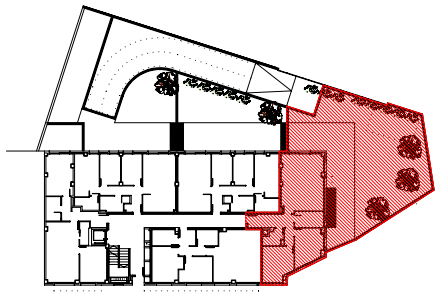

HABITATGE Baix 4art

SUPERFICIE ÚTIL: 66,11 m²

SUPERFICIE CONSTRUIDA: 78,81 m²

SUPERFICIE DE JARDÍ: 164,56 m²

0 1 2 3 metres

La Direcció facultativa es reserva el dret de realitzar les modificacions necessàries per al projecte.

EDIFICI PLURIFAMILIAR DE 17 HABITATGES I GARATGE.
Avinguda de la Vall num. 4-6-8. SANT PAU DE SEGURIES.

Xavier Prat Rabasa / Carolina Jarreta Aranaz

arquitectes

JARDÍ PARK